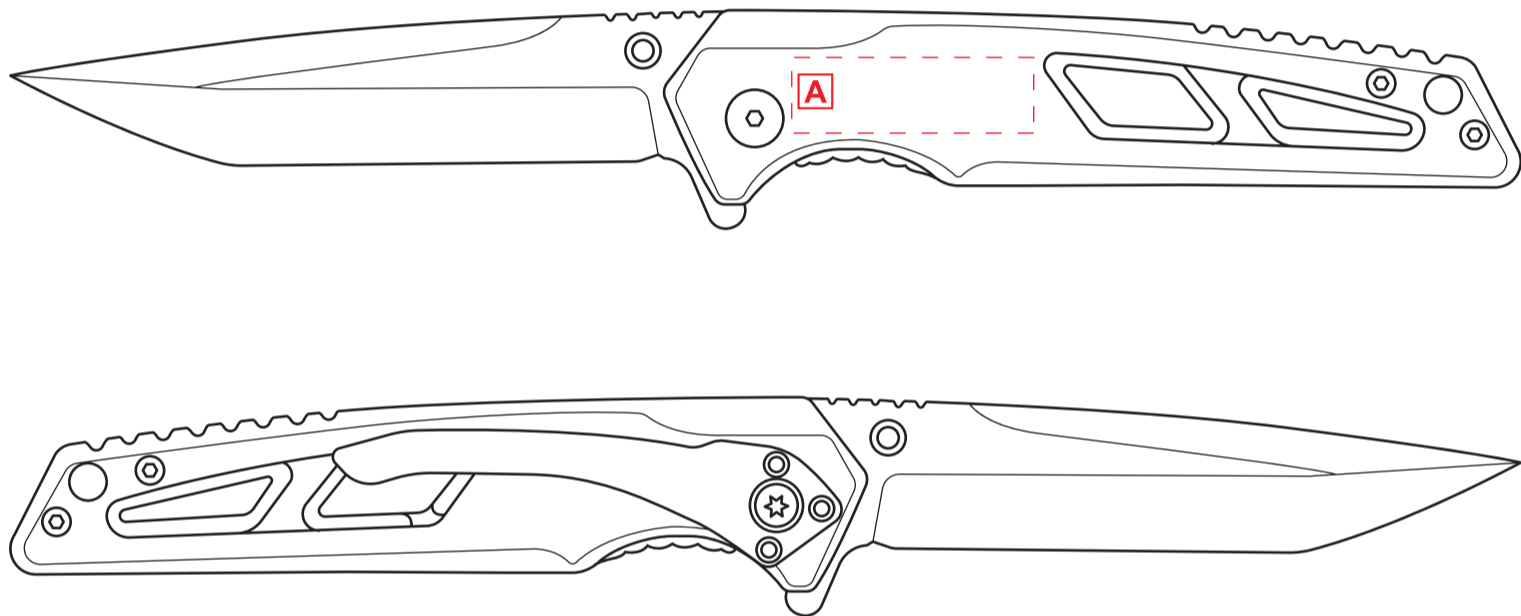

арт. 9040 Combo

масштаб 1:1 (A3)

**Метод нанесення:**

**A - гравіювання: max h 10 x 32 mm**

\*Вказані методи нанесення та розміри, мають рекомендаційний характер, та в залежності від обладнання на різних виробництвах, можуть змінюватися.