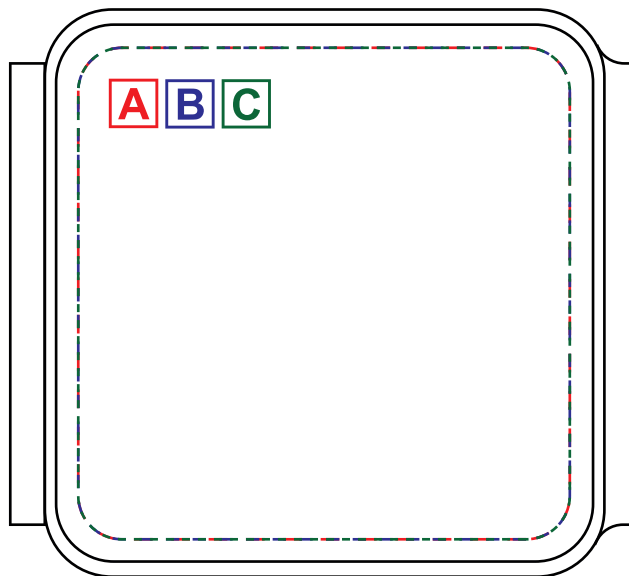

арт. 8052 HYPE

масштаб 1:1 (A4)

**Метод нанесення:**

**A** - тамподрук: max h 65 x 65mm

**B** - УФ друк: max h 65 x 65mm

**C** - шовкодрук: max h 65 x 65mm

\*Вказані методи нанесення та розміри, мають рекомендаційний характер, та в залежності від обладнання на рідних виробництвах, можуть змінюватися.

\*\*Параметри і місце нанесення рекомендовані тільки після попередніх тестів взірця