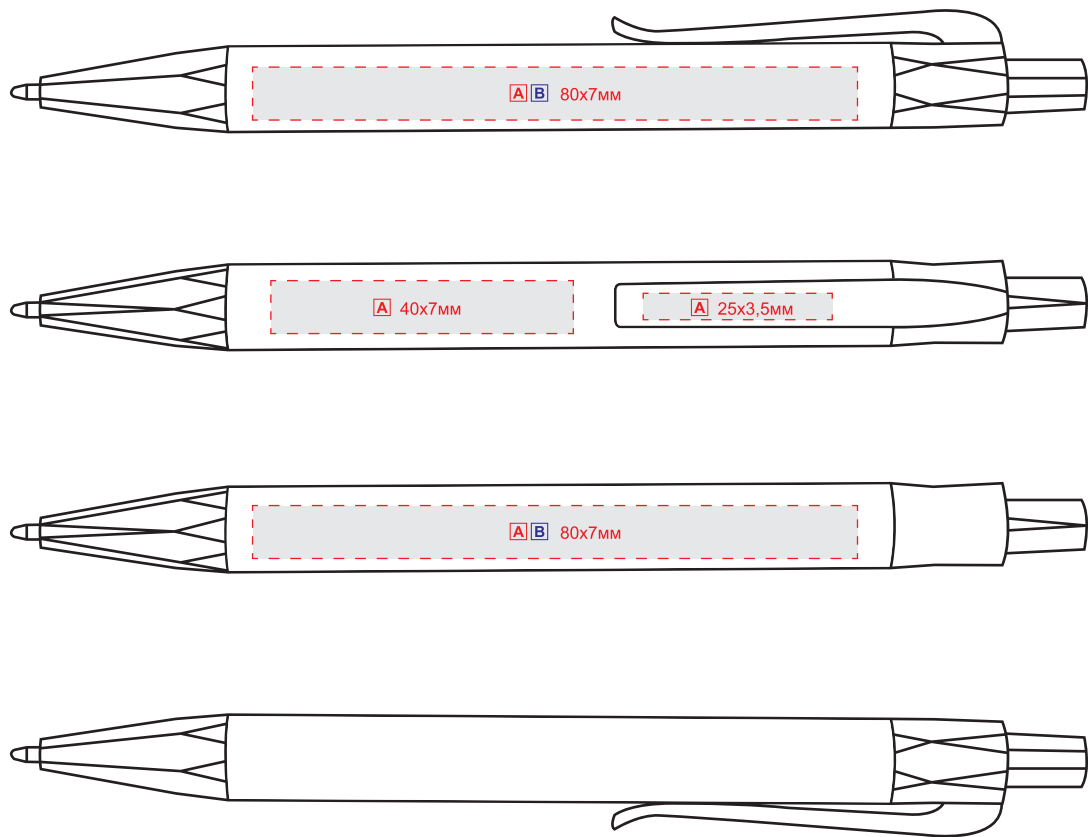

арт. 1020 Manila

масштаб 1:1

Метод нанесення:

**A** - тамподрук

**B** - УФ друк

**C** - гравіювання

**D** - круговий трафаретний друк