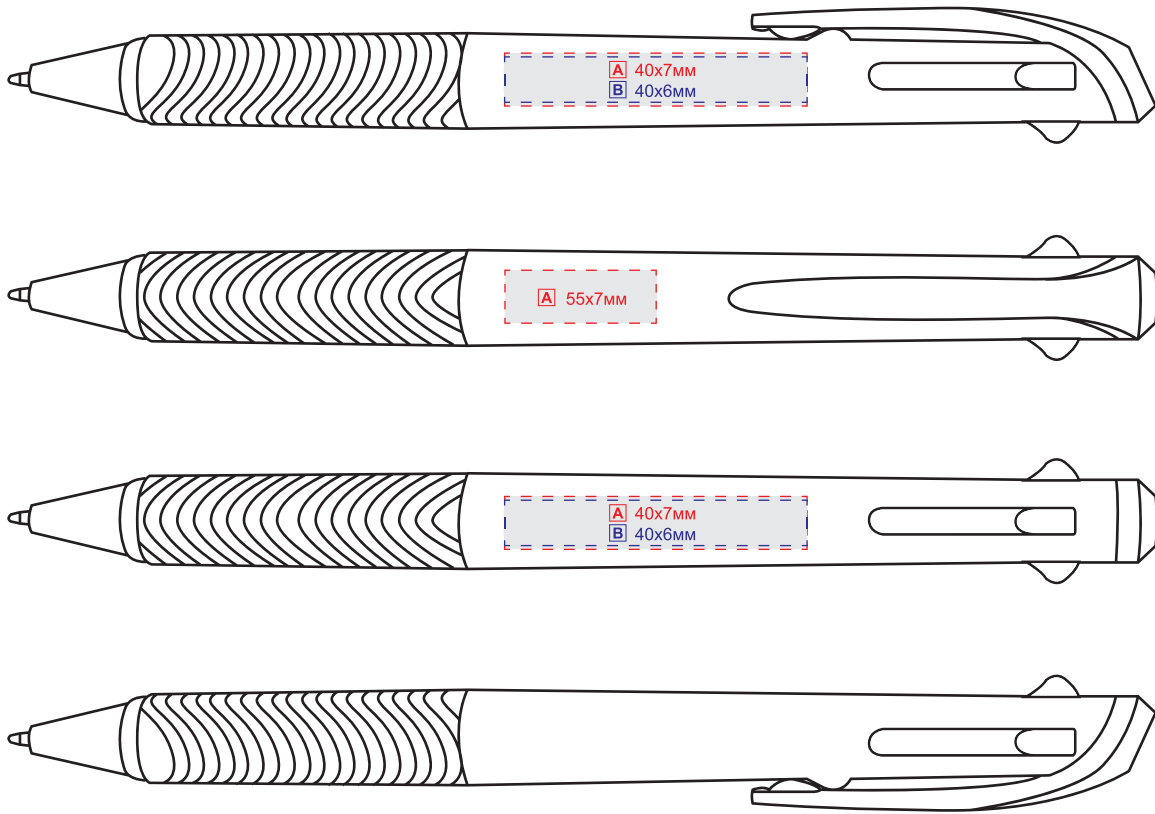

арт. 1016 Troya

масштаб 1:1

Метод нанесення:

A - тамподрук

B - УФ друк

C - гравіювання

D - круговий трафаретний друк