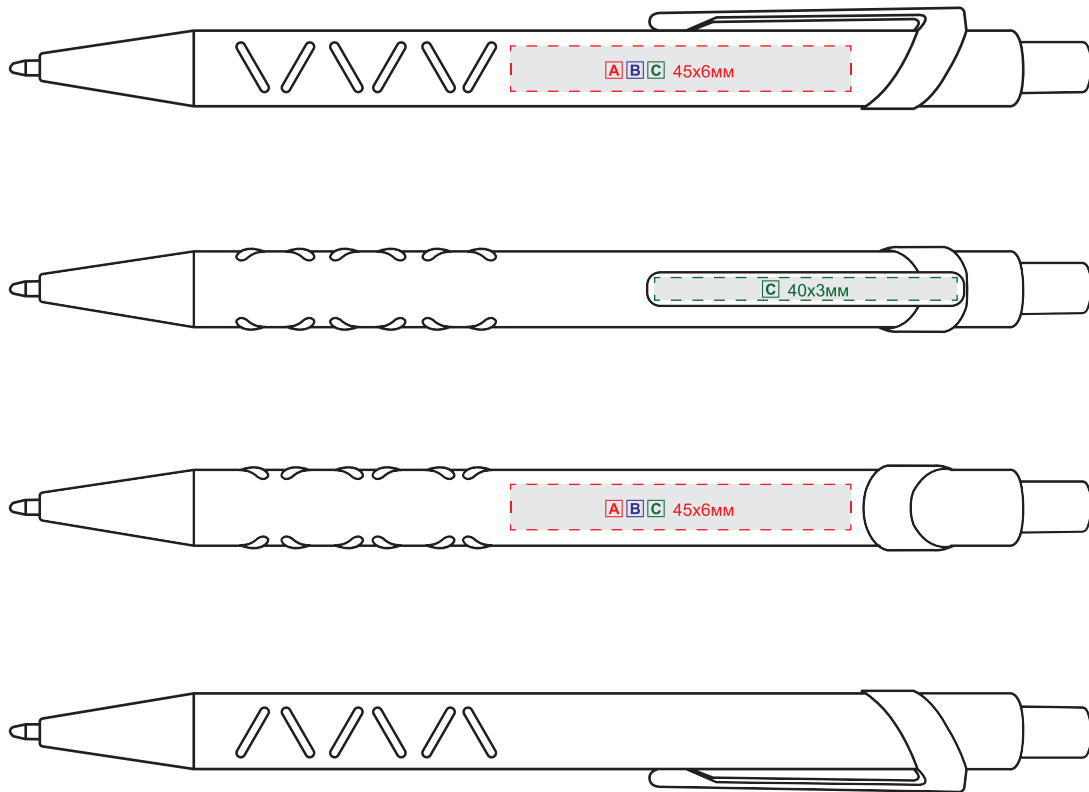

арт. 2008 Vigo

масштаб 1:1

Метод нанесення:

A - тамподрук

B - УФ друк

C - гравіювання

D - круговий трафаретний друк